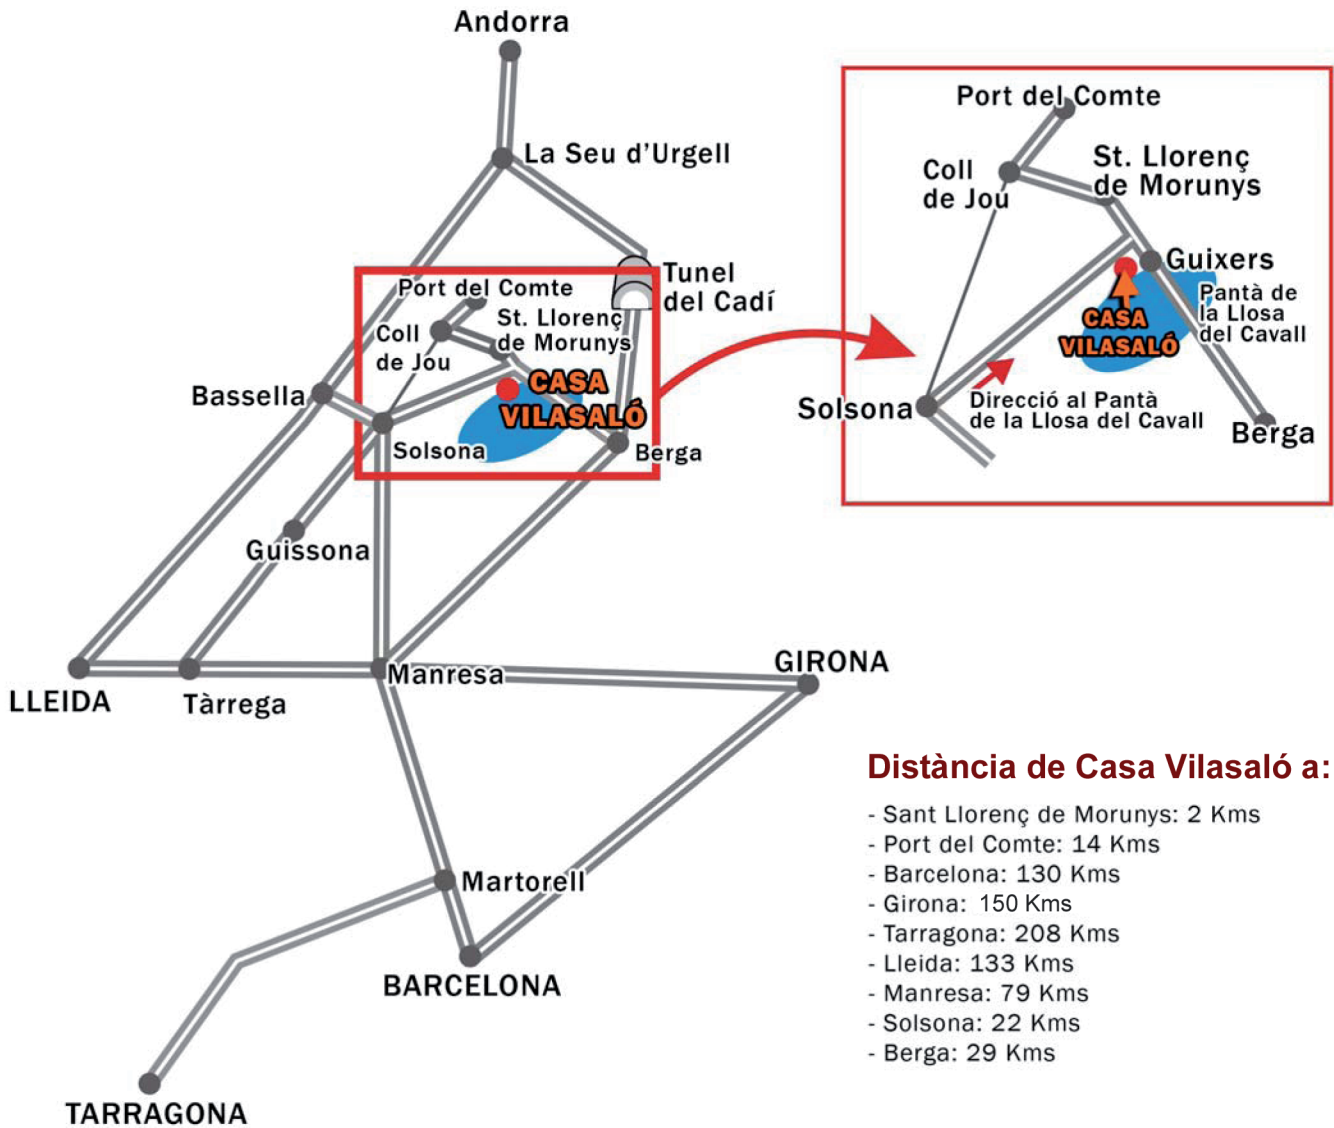

Com arribar a Casa Vilasaló

Casa Vilasaló

Ctra. de la Llosa del Cavall s/n | 25285 Guixers - Solsonès | Tel. 638 35 40 18 | info@casavilasalo.info