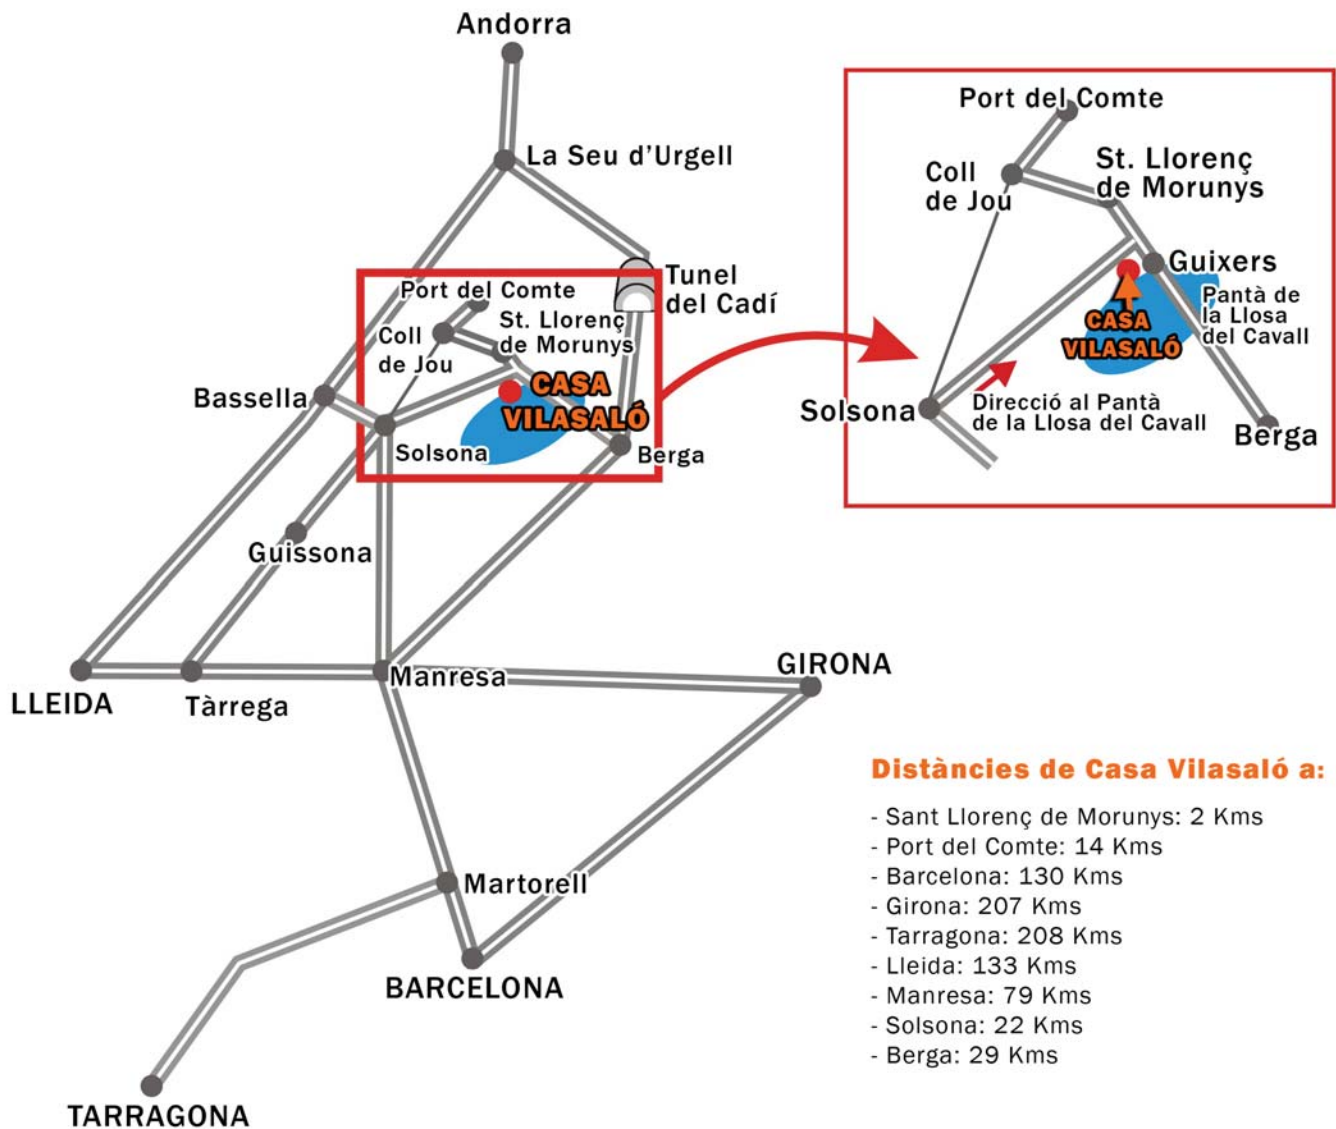

Com arribar a Casa Vilasaló

Casa Vilasaló

Ctra. de la Llosa del Cavall s/n - 25285 Guixers - Solsonès - Tel. 973 49 23 21 - info@casavilasalo.info